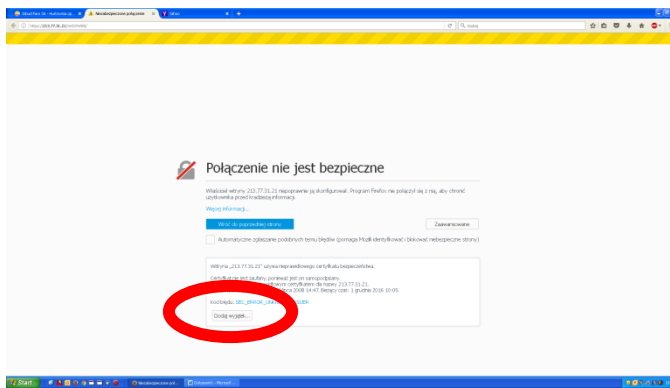

Instrukcja logowania do portalu **B2B ZAMÓWIENIA ONLINE INBUD-FARO**

Adres znajduje się na stronie www.inbud-faro.pl

W następnej kolejności należy postępować w zależności od używanej przeglądarki:

1. Przeglądarka INTERNET EXPLORER

2. Przeglądarka GOOGLE CHROME

3 Przeglądarka FIREFOX

Klikamy **ZAAWANSOWANE**

Następnie **DODAJ WYJĄTEK**

Zaznaczamy **DODAJ TEN WYJĄTEK NA STAŁE** i klikamy **DAODAJ WYJĄTEK BEZPIECZEŃSTWA**

4 Przeglądarka OPERA