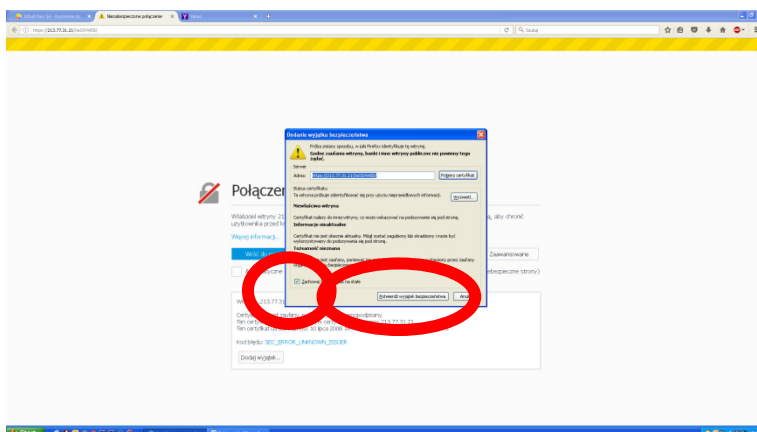

Instrukcja logowania do portalu **B2B ZAMÓWIENIA ONLINE INBUD-FARO**

Adres znajduje się na stronie www.inbud-faro.pl

W następnej kolejności należy postępować w zależności od używanej przeglądarki:

1. Przeglądarka INTERNET EXPLORER

2. Przeglądarka GOOGLE CHROME

3 Przeglądarka FIREFOX

Klikamy **ZAAWANSOWANE**

Następnie **DODAJ WYJĄTEK**

Zaznaczamy **DODAJ TEN WYJĄTEK NA STAŁE** i klikamy **DAODAJ WYJĄTEK BEZPIECZEŃSTWA**

4 Przeglądarka OPERA