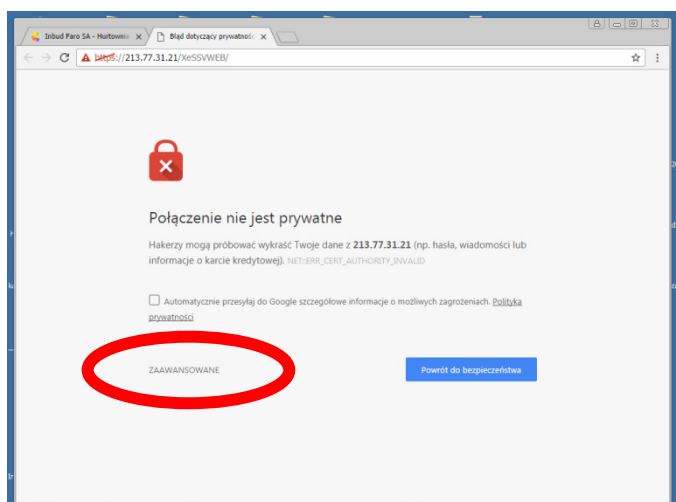

Instrukcja logowania do portalu **B2B ZAMÓWIENIA ONLINE INBUD-FARO**

Adres znajduje się na stronie www.inbud-faro.pl

W następnej kolejności należy postępować w zależności od używanej przeglądarki:

1. Przeglądarka INTERNET EXPLORER

2. Przeglądarka GOOGLE CHROME

3 Przeglądarka FIREFOX

Klikamy **ZAAWANSOWANE**

Następnie **DODAJ WYJĄTEK**

Zaznaczamy **DODAJ TEN WYJĄTEK NA STAŁE** i klikamy **DAODAJ WYJĄTEK BEZPIECZEŃSTWA**

4 Przeglądarka OPERA