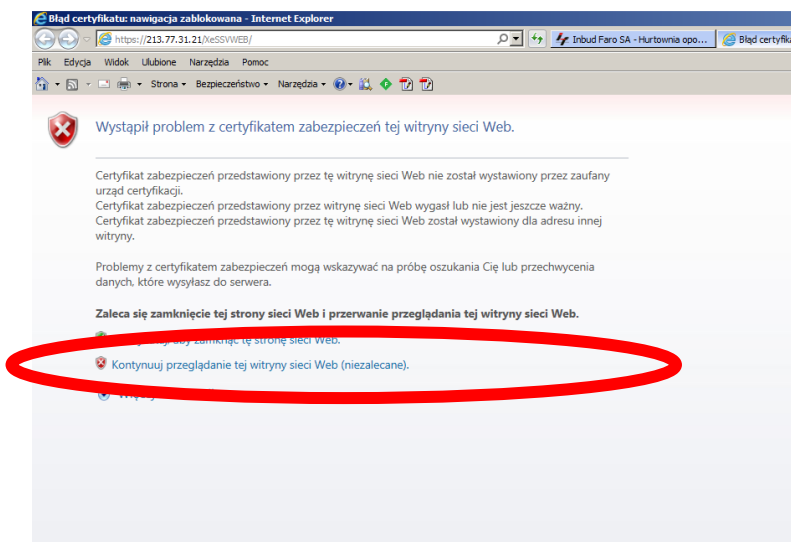

Instrukcja logowania do portalu **B2B ZAMÓWIENIA ONLINE INBUD-FARO**

Adres znajduje się na stronie www.inbud-faro.pl

W następnej kolejności należy postępować w zależności od używanej przeglądarki:

1. Przeglądarka INTERNET EXPLORER

2. Przeglądarka GOOGLE CHROME

3 Przeglądarka FIREFOX

Klikamy **ZAAWANSOWANE**

Następnie **DODAJ WYJĄTEK**

Zaznaczamy **DODAJ TEN WYJĄTEK NA STAŁE** i klikamy **DAODAJ WYJĄTEK BEZPIECZEŃSTWA**

4 Przeglądarka OPERA