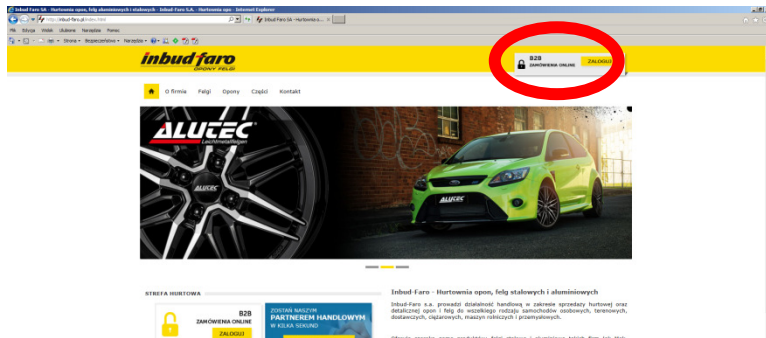

Instrukcja logowania do portalu **B2B ZAMÓWIENIA ONLINE INBUD-FARO**

Adres znajduje się na stronie www.inbud-faro.pl

W następnej kolejności należy postępować w zależności od używanej przeglądarki:

1. Przeglądarka INTERNET EXPLORER