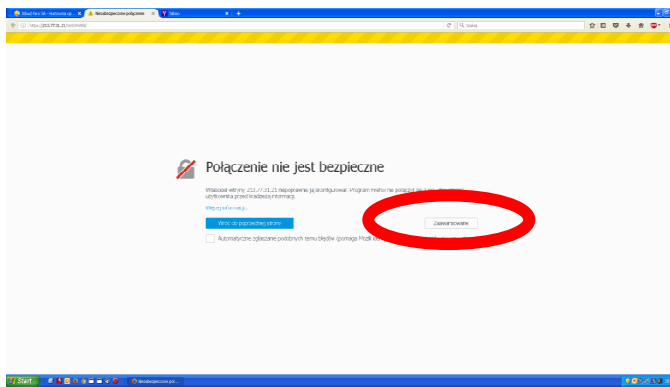

3 Przeglądarka FIREFOX

Klikamy **ZAAWANSOWANE**