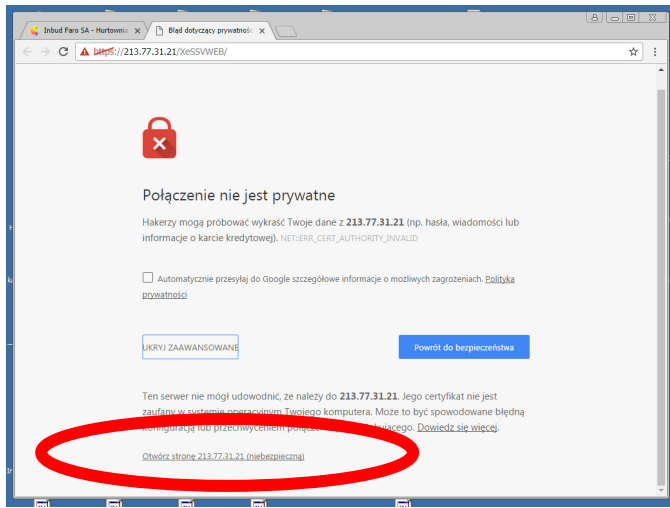

Instrukcja logowania do portalu **B2B ZAMÓWIENIA ONLINE INBUD-FARO**

Adres znajduje się na stronie www.inbud-faro.pl

W następnej kolejności należy postępować w zależności od używanej przeglądarki:

1. Przeglądarka INTERNET EXPLORER

2. Przeglądarka GOOGLE CHROME

3 Przeglądarka FIREFOX

Klikamy **ZAAWANSOWANE**

Następnie **DODAJ WYJĄTEK**

Zaznaczamy **DODAJ TEN WYJĄTEK NA STAŁE** i klikamy **DAODAJ WYJĄTEK BEZPIECZEŃSTWA**

4 Przeglądarka OPERA